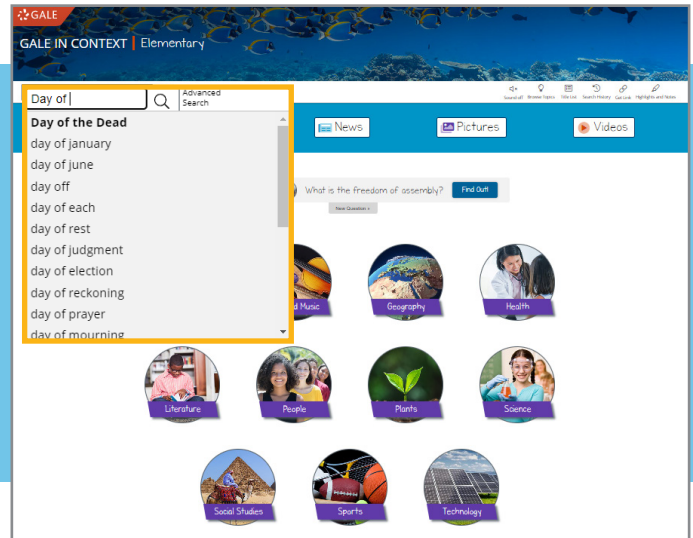

DESCUBRE DIA DE LOS MUERTOS ENTRE GALE IN CONTEXT: ELEMENTARY

El Día de Muertos es un día festivo Mexicana que se celebra a finales de Octubre y principios de Noviembre. Esta festividad honra y celebra a los miembros de la familia y amigos que han fallecido con coloridas decoraciones y ofrendas. Utilice esta hoja de consejos para encontrar contenido del Día de los Muertos adecuado para estudiantes de K-5 dentro de *Gale In Context: Elementary*.

BÚSQUEDA BÁSICA

1. Navegue a la “Basic Search” en la parte superior de la página.
2. Escriba “Día de Muertos”.
3. Seleccione la opción de texto predictivo en negrita para ser dirigido a la página del tema del Día de Muertos.
4. La página de temas proporciona un punto de partida y organizado para los jóvenes investigadores.

EXPLORAR TEMA

1. Seleccione el tema de Estudios Sociales en la página de inicio.
2. Navegue hasta Días festivos mundiales y luego Día de los Muertos.
3. Seleccione Día de Muertos para acceder a la página del tema (Topic Page).

BÚSQUEDA DE TIPO DE CONTENIDO

1. Elija un tipo de contenido de la página de inicio. Incluyen libros, noticias, imágenes y videos.
2. Utilice las barras de búsqueda dentro de las secciones de contenido.
3. Seleccione una entrada para ser llevada al contenido.